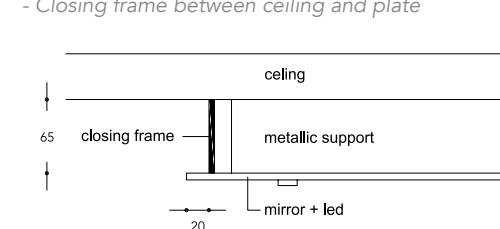

OPTIONAL |

- Cornice di tamponamento tra soffitto e supporto
- Closing frame between ceiling and plate