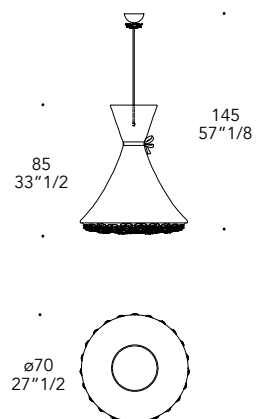

## DECORI DECORS | 3

Decori floreali  
in vetro di Murano  
Flower decorations  
in Murano glass

Trasparente  
Transparent

- Sistema Led / Led system

Lampadario  
1x18W E27 e 2x3,5W G9 110-240V 2700-3000K