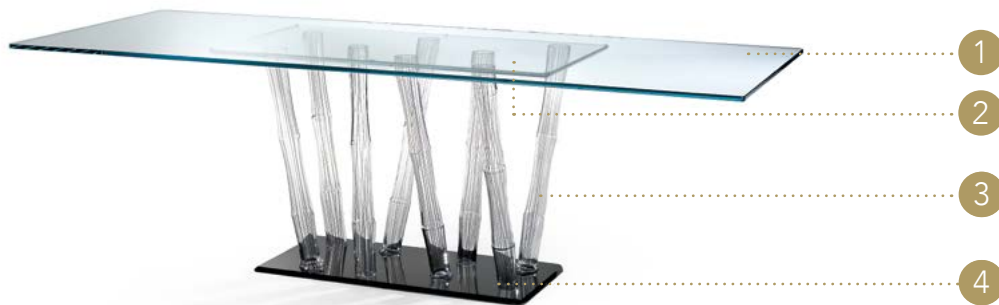

## TOP | 1

Vetro  
Glass

Extrachiaro  
Extra clear

sp./thick 15 mm.  
bisello/bevel 45°  
filo lucido/polished edges

## SOTTO TOP | 2 UNDER TOP

Vetro  
Glass

Extrachiaro  
Extra clear

sp./thick 15 mm.

## GAMBE LEGS | 3

Vetro di Murano  
Murano Glass

Trasparente con filigrana nera  
Transparent with black-filigreed tubes