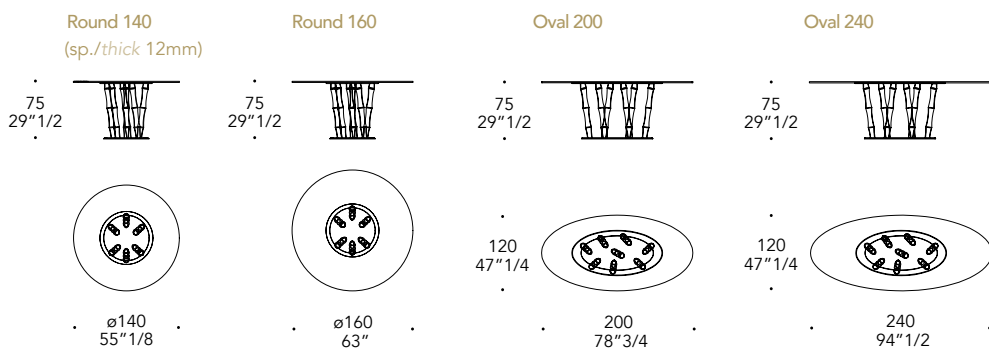

## SOTTO TOP | 2 UNDER TOP

Vetro  
Glass

Extrachiaro  
Extra clear

sp./thick 15 mm.

## GAMBE LEGS | 3

Vetro di Murano  
Murano Glass

Trasparente con filigrana nera  
Transparent with black-filigreed tubes

## ZOCCOLO PLINTH | 4

Vetro  
Glass

Specchio fumé  
Smoked mirror

H 15 mm.

bisello/bevel 45°

filo lucido/polished edges