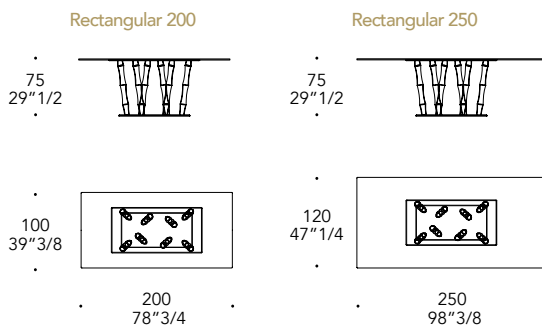

## ZOCCOLO PLINTH | 4

Vetro  
Glass

Specchio fumé  
Smoked mirror

H 15 mm.

bisello/bevel 45°

filo lucido/polished edges