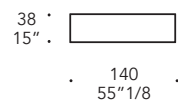

AVANTGARDE CONSOLE

Design · Reflex

Cassetto con vano portapenne
Drawer with pen holders

STRUTTURA STRUCTURE | 1

Legno laccato lucido
Shiny lacquered wood

MATERIAL SHEET- C

Colori di serie
Standard colours

TOP E FRONTALI TOP AND FRONTAL | 2