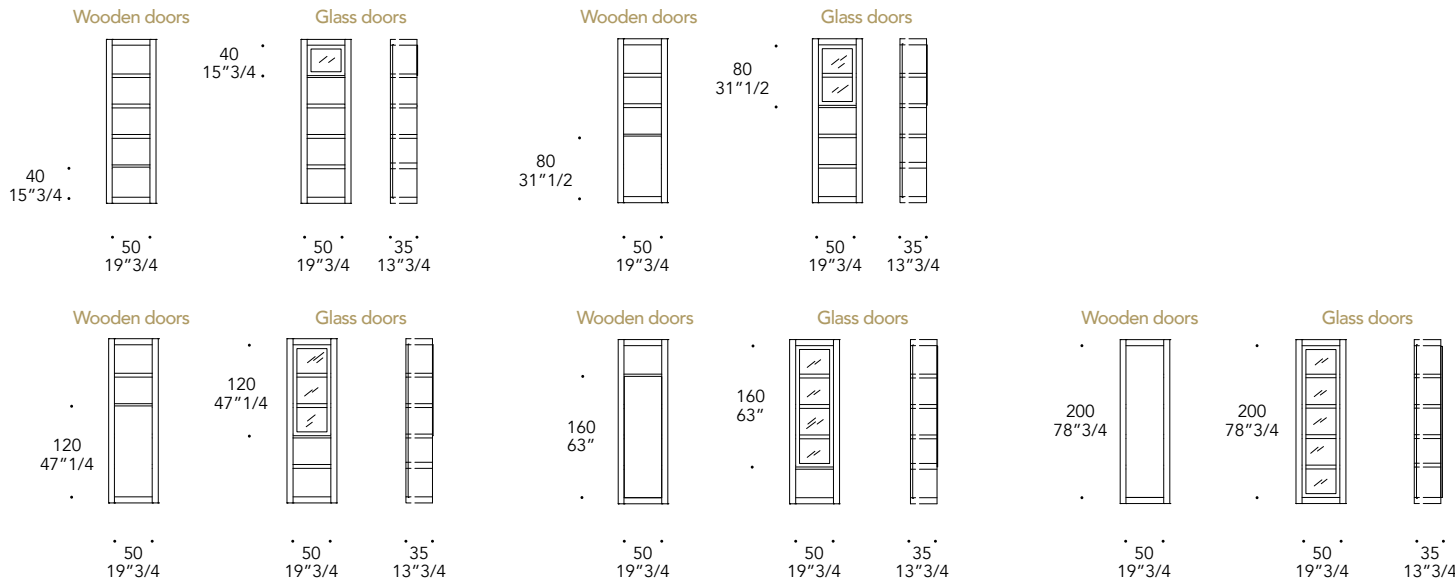

FIANCHI SIDES | 2

Legno laccato lucido
Lacquered shiny wood

MATERIAL SHEET- C

Colori di serie
Standard colours

Legno
Wood

Ebano lucido
Shiny Ebony

OPTIONAL | - Ante con incisioni
- Engraved doors

AVANTGARDE LIBRERIA 150

Design · Reflex

1

2

STRUTTURA STRUCTURE | 1

Legno
Wood

Ebano lucido
Shiny Ebony

Legno laccato lucido
Shiny lacquered wood

MATERIAL SHEET- C