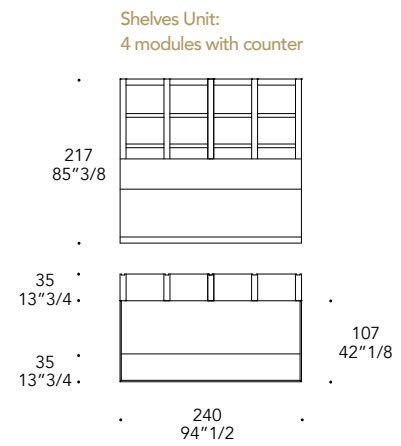

Vetro Marmo
Marble glass

MATERIAL SHEET-D

LEGNOREFLEX*

Vetro Legno
Wood glass

MATERIAL SHEET-D

OPTIONAL |

- Illuminazione a Led STRIP LED 9.6w/m 2700-3000K
- Disponibili ante per elemento libreria (rif. Avantgarde libreria)
- Led lighting
- Doors available for bookshelf element (ref. Avantgarde libreria)