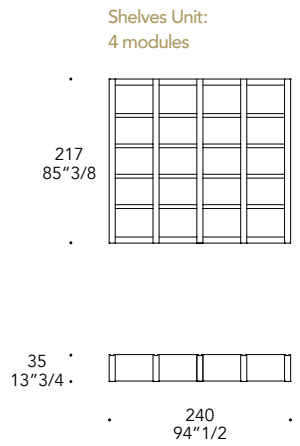

Vetro Marmo
Marble glass

MATERIAL SHEET-D

LEGNOREFLEX*

Vetro Legno
Wood glass

MATERIAL SHEET-D

OPTIONAL |

- Illuminazione a Led STRIP LED 9.6w/m 2700-3000K
- Disponibili ante per elemento libreria (rif. Avantgarde libreria)
- Led lighting
- Doors available for bookshelf element (ref. Avantgarde libreria)