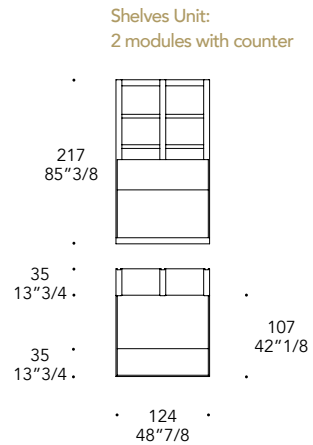

Vetro Marmo
Marble glass

MATERIAL SHEET-D

LEGNOREFLEX*

Vetro Legno
Wood glass

MATERIAL SHEET-D

OPTIONAL |

- Illuminazione a Led STRIP LED 9.6w/m 2700-3000K
- Disponibili ante per elemento libreria (rif. Avantgarde libreria)
- Led lighting
- Doors available for bookshelf element (ref. Avantgarde libreria)