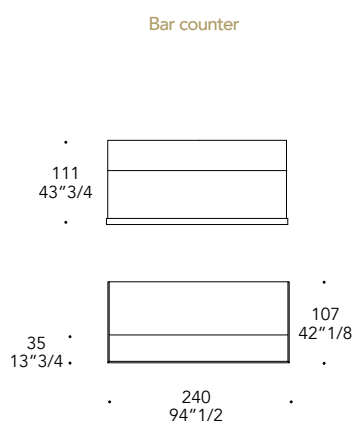

Vetro Marmo
Marble glass

MATERIAL SHEET-D

LEGNOREFLEX*

Vetro Legno
Wood glass

MATERIAL SHEET-D

OPTIONAL |

- Illuminazione a Led STRIP LED 9.6w/m 2700-3000K
- Disponibili ante per elemento libreria (rif. Avantgarde libreria)
- Led lighting
- Doors available for bookshelf element (ref. Avantgarde libreria)