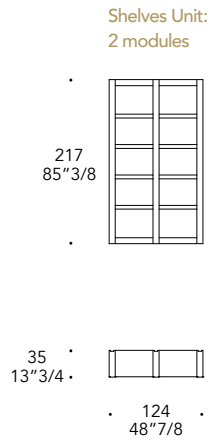

Vetro Marmo
Marble glass

MATERIAL SHEET-D

LEGNOREFLEX*

Vetro Legno
Wood glass

MATERIAL SHEET-D

OPTIONAL |

- Illuminazione a Led STRIP LED 9.6w/m 2700-3000K
- Disponibili ante per elemento libreria (rif. Avantgarde libreria)
- Led lighting
- Doors available for bookshelf element (ref. Avantgarde libreria)