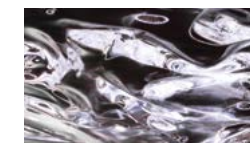

ACQUA SOSPENSIONE

Design · Marco Piva

SUPPORTO SUPPORT | 1

Metallo
Metal

finitura/finish

100M Bronze
100M Bronze

CORNICE FRAME | 2

Metallo
Metal

finitura/finish

100M Bronze
100M Bronze

CORPO SHADE | 3

Vetro Murano
Murano glass

Trasparente
Transparent

- Sistema Led / Led system
LED STRIP 24V nella cornice / in the frame
3x3 spot 12V nel rosone / in the canopy
(optional RGB)