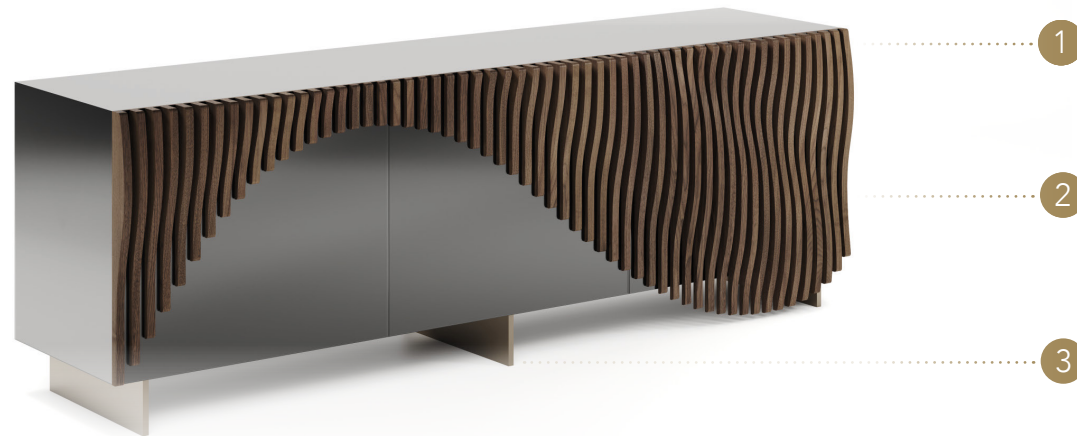

# ACCENTO BUFFET

Design · Riccardo Lucatello

Tre ante con apertura push-pull e ripiani interni in vetro trasparente.  
Three doors with push-pull opening and internal shelves in transparent glass.

## STRUTTURA STRUCTURE | 1

Legno rivestito in vetro  
Wood covered in glass

Specchio fumè  
Fumè mirror