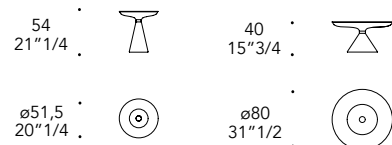

ACCADEMIA 40

Design · Tulczinsky

Prodotto non disponibile per Germania, Austria, Svizzera, Francia
Product not available for Germany, Austria, Switzerland, France

TOP | 1

Vetro
Glass

Specchio bronzo
Bronze mirror